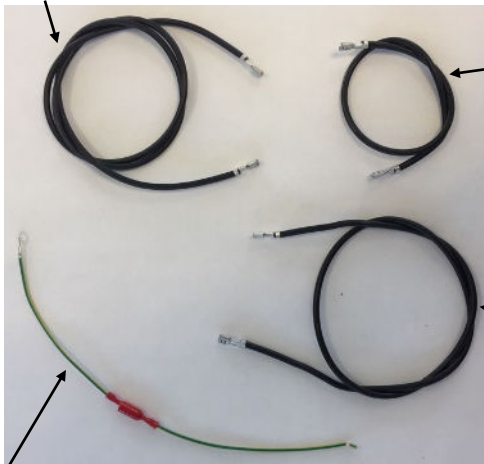

## 1250

1251

1252

1253

1254

1255

1256

N°	Désignation	Référence	Atmo 18 G20	Atmo 18 G25	Atmo 18 G31
1100	<b>BRULEUR Atmo 18 G20</b>	439053	•		
	<b>BRULEUR Atmo 18 G25</b>	439057		•	
	<b>BRULEUR Atmo 18 G31</b>	439061			•
1101	CARCASSE BRULEUR Atmo 18	439030	•	•	•
1102	TUBE VEILLEUSE + RACCORDS Atmo 18	448460	•	•	•
1103	BOUGIE +RACCORD	448463	•	•	•
1104	THERMOCOUPLE + RACCORD	448464	•	•	•
1105	VEILLEUSE G20/G25 + ECROU + INJECTEUR VEILLEUSE	448465	•	•	•
	VEILLEUSE G31 + ECROU + INJECTEUR VEILLEUSE	448466	•	•	•
1106	CORNIERE SUPPORT BRULEUR Atmo 18	437167	•	•	•
1107	RAMPE MULTIGAZ 11KW + vis	448470	•	•	•
1108	DERIVATION + RACCORD	340081	•	•	•
1109	TUBE GAZ	338476	•	•	•
1110	ENSEMBLE VANNE + ACCESSOIRES + VIS	448468	•	•	•
1112	ENSEMBLE RACCORD+OLIVE FIXATION VANNE GAZ	448469	•	•	•
1113	LOT INJECTEUR 18KW G20 + JOINT + OPERCULE	448476	•		
	LOT INJECTEUR 18KW G25 + JOINT + OPERCULE	448477		•	
	LOT INJECTEUR 18KW G31 + JOINT + OPERCULE	448478			•
1114	PRISE DE PRESSION	346086	•	•	•
1115	PIEZO + ECROU	340019	•	•	•
1117	ENSEMBLE THERMOSTAT + SUPPORT + VIS	448561	•	•	•
1200	<b>U HABILLAGE MONTE Atmo 18 SAV</b>	448562	•	•	•
1201	THERMOMETRE	440054	•	•	•
1202	THERMOSTAT DE SECURITE	340358	•	•	•
1203	DAT	340393	•	•	•
1204	CARTE ELECTRONIQUE ANODE TITANE + CLIPS	448352	•	•	•
1250	FIL NOIR LG 750	441017	•	•	•
1251	FIL NOIR LG 250	441016	•	•	•
1252	FIL NOIR LG 1000	441093	•	•	•
1253	FIL V/J LG 300	441091	•	•	•
1254	CABLE ANODE ELECTRONIQUE	441033	•	•	•
1255	CABLE THERMOSTAT FF	441096	•	•	•
1256	CABLE THERMOSTAT MF	441097	•	•	•