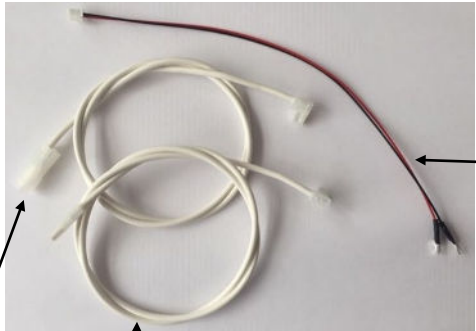

## 1250

1251

1252

1253

1254

1255

1256

N°	Désignation	Référence	Atmo 18 G20	Atmo 18 G25	Atmo 18 G31
1100	<b>BRULEUR Atmo 18 G20</b>	439053	•		
	<b>BRULEUR Atmo 18 G25</b>	439057		•	
	<b>BRULEUR Atmo 18 G31</b>	439061			•
1101	CARCASSE BRULEUR Atmo 18	439030	•	•	•
1102	TUBE VEILLEUSE + RACCORDS Atmo 18	448460	•	•	•
1103	BOUGIE +RACCORD	448463	•	•	•
1104	THERMOCOUPLE + RACCORD	448464	•	•	•
1105	VEILLEUSE G20/G25 + ECROU + INJECTEUR VEILLEUSE	448465	•	•	•
	VEILLEUSE G31 + ECROU + INJECTEUR VEILLEUSE	448466	•	•	•
1106	CORNIERE SUPPORT BRULEUR Atmo 18	437167	•	•	•
1107	RAMPE MULTIGAZ 11KW + vis	448470	•	•	•
1108	DERIVATION + RACCORD	340081	•	•	•
1109	TUBE GAZ	338476	•	•	•
1110	ENSEMBLE VANNE + ACCESSOIRES + VIS	448468	•	•	•
1112	ENSEMBLE RACCORD+OLIVE FIXATION VANNE GAZ	448469	•	•	•
1113	LOT INJECTEUR 18KW G20 + JOINT + OPERCULE	448476	•		
	LOT INJECTEUR 18KW G25 + JOINT + OPERCULE	448477		•	
	LOT INJECTEUR 18KW G31 + JOINT + OPERCULE	448478			•
1114	PRISE DE PRESSION	346086	•	•	•
1115	PIEZO + ECROU	340019	•	•	•
1117	ENSEMBLE THERMOSTAT + SUPPORT + VIS	448561	•	•	•
1200	<b>U HABILLAGE MONTE Atmo 18 SAV</b>	448562	•	•	•
1201	THERMOMETRE	440054	•	•	•
1202	THERMOSTAT DE SECURITE	340358	•	•	•
1203	DAT	340393	•	•	•
1204	CARTE ELECTRONIQUE ANODE TITANE + CLIPS	448352	•	•	•
1250	FIL NOIR LG 750	441017	•	•	•
1251	FIL NOIR LG 250	441016	•	•	•
1252	FIL NOIR LG 1000	441093	•	•	•
1253	FIL V/J LG 300	441091	•	•	•
1254	CABLE ANODE ELECTRONIQUE	441033	•	•	•
1255	CABLE THERMOSTAT FF	441096	•	•	•
1256	CABLE THERMOSTAT MF	441097	•	•	•