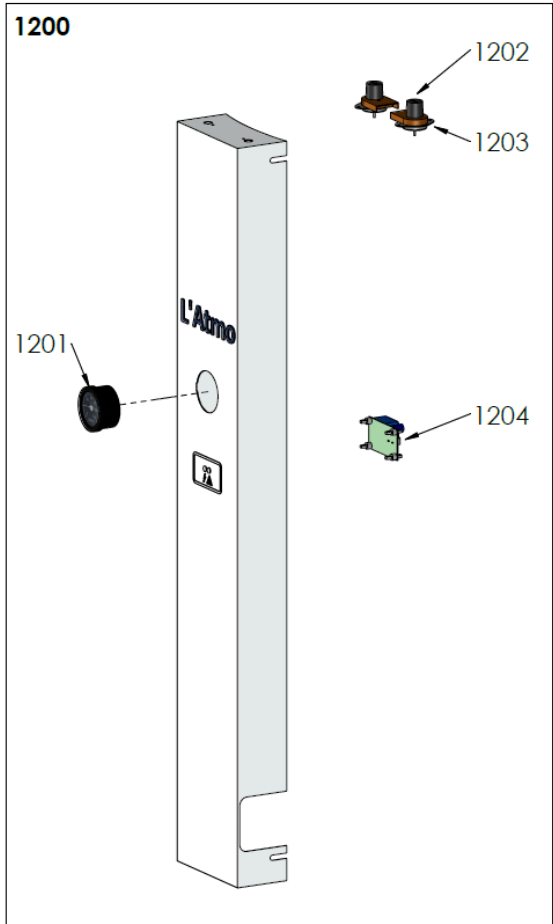

## 1250

1251

1252

1253

1254

1255

1256

N°	Désignation	Référence	Atmo 18 G20	Atmo 18 G25	Atmo 18 G31
1100	<b>BRULEUR Atmo 18 G20</b>	439053	•		
	<b>BRULEUR Atmo 18 G25</b>	439057		•	
	<b>BRULEUR Atmo 18 G31</b>	439061			•
1101	CARCASSE BRULEUR Atmo 18	439030	•	•	•
1102	TUBE VEILLEUSE + RACCORDS Atmo 18	448460	•	•	•
1103	BOUGIE +RACCORD	448463	•	•	•
1104	THERMOCOUPLE + RACCORD	448464	•	•	•
1105	VEILLEUSE G20/G25 + ECROU + INJECTEUR VEILLEUSE	448465	•	•	•
	VEILLEUSE G31 + ECROU + INJECTEUR VEILLEUSE	448466	•	•	•
1106	CORNIERE SUPPORT BRULEUR Atmo 18	437167	•	•	•
1107	RAMPE MULTIGAZ 11KW + vis	448470	•	•	•
1108	DERIVATION + RACCORD	340081	•	•	•
1109	TUBE GAZ	338476	•	•	•
1110	ENSEMBLE VANNE + ACCESSOIRES + VIS	448468	•	•	•
1112	ENSEMBLE RACCORD+OLIVE FIXATION VANNE GAZ	448469	•	•	•
1113	LOT INJECTEUR 18KW G20 + JOINT + OPERCULE	448476	•		
	LOT INJECTEUR 18KW G25 + JOINT + OPERCULE	448477		•	
	LOT INJECTEUR 18KW G31 + JOINT + OPERCULE	448478			•
1114	PRISE DE PRESSION	346086	•	•	•
1115	PIEZO + ECROU	340019	•	•	•
1117	ENSEMBLE THERMOSTAT + SUPPORT + VIS	448561	•	•	•
1200	<b>U HABILLAGE MONTE Atmo 18 SAV</b>	448562	•	•	•
1201	THERMOMETRE	440054	•	•	•
1202	THERMOSTAT DE SECURITE	340358	•	•	•
1203	DAT	340393	•	•	•
1204	CARTE ELECTRONIQUE ANODE TITANE + CLIPS	448352	•	•	•
1250	FIL NOIR LG 750	441017	•	•	•
1251	FIL NOIR LG 250	441016	•	•	•
1252	FIL NOIR LG 1000	441093	•	•	•
1253	FIL V/J LG 300	441091	•	•	•
1254	CABLE ANODE ELECTRONIQUE	441033	•	•	•
1255	CABLE THERMOSTAT FF	441096	•	•	•
1256	CABLE THERMOSTAT MF	441097	•	•	•