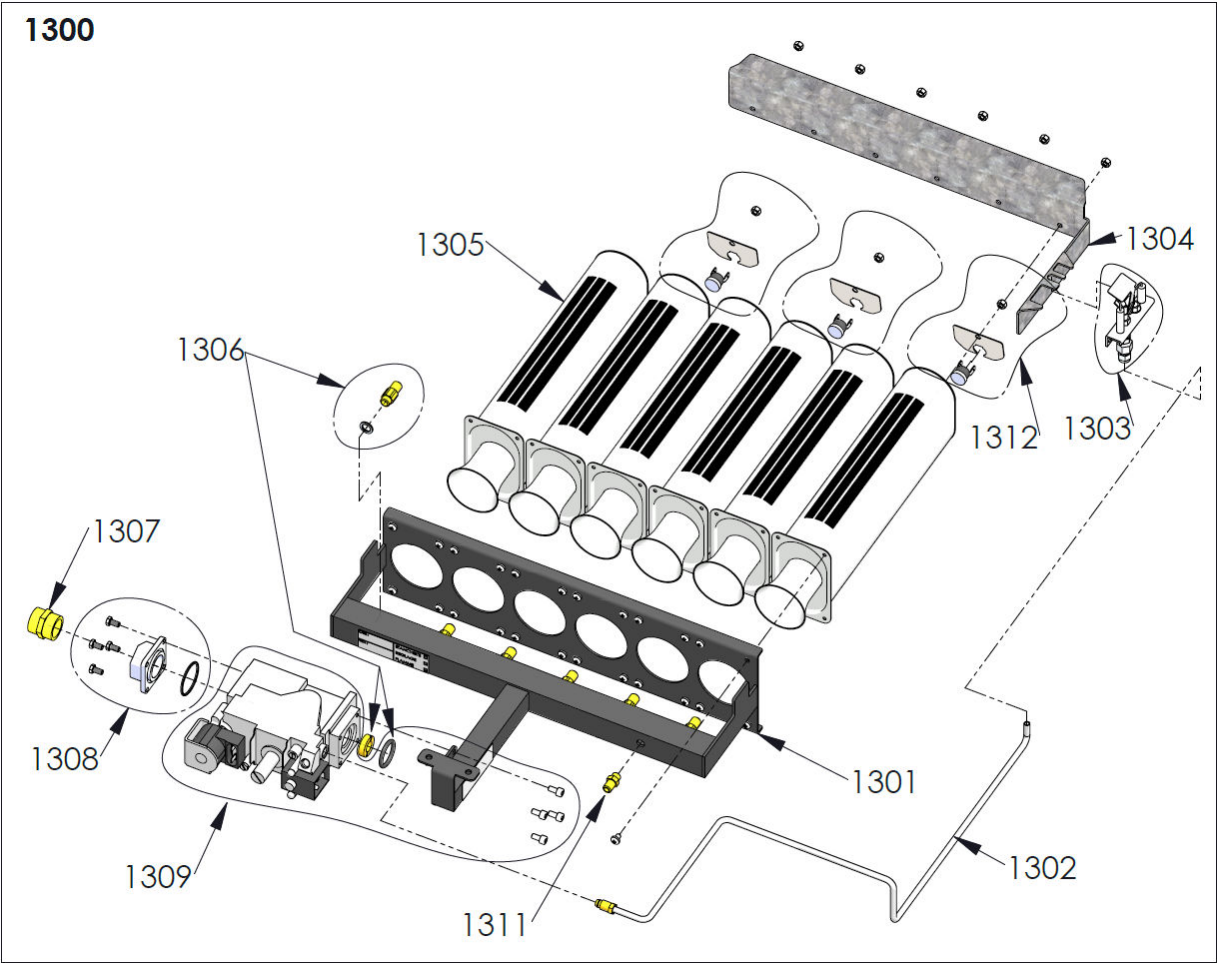

L'Atmo 26 à 60 KW :