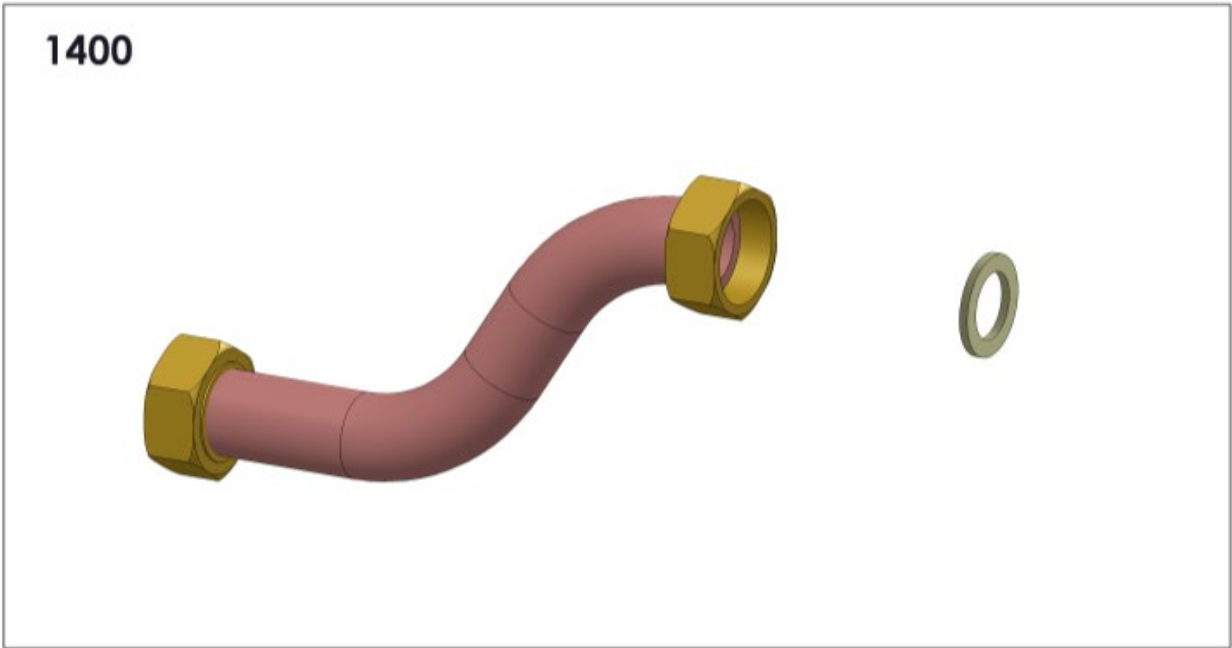

L'Atmo 26 à 60 KW :