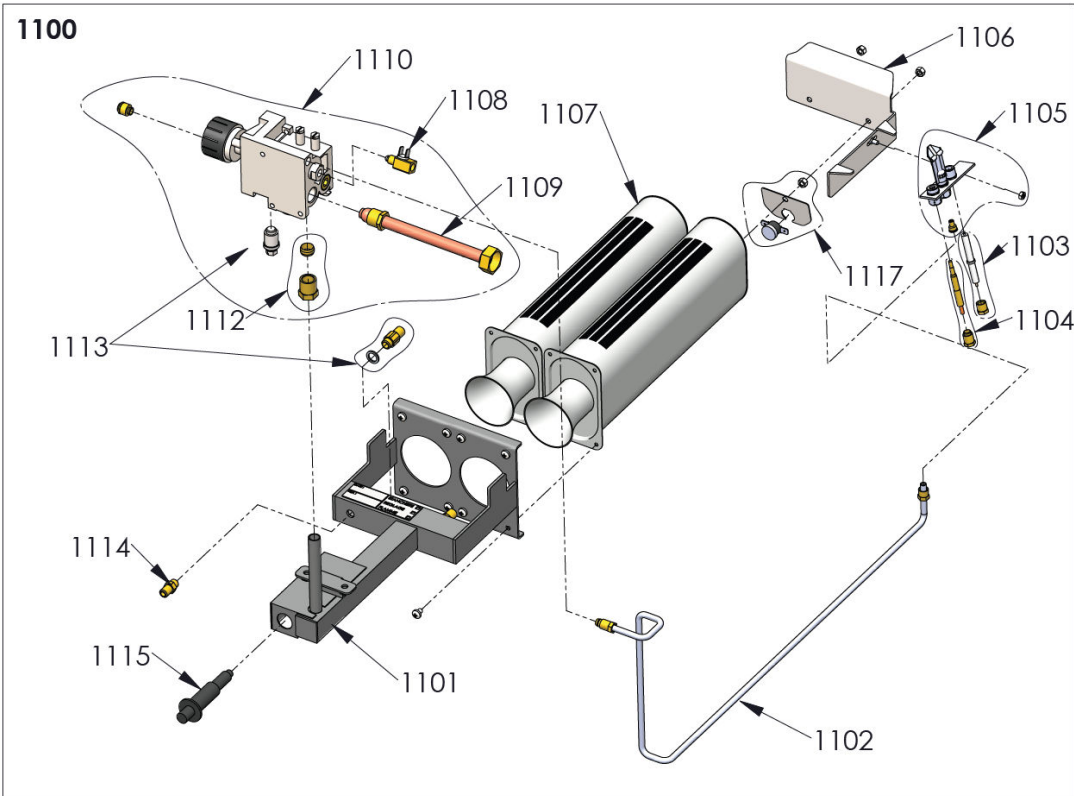

## 1250

1251

1252

1253

1254

1255

1256

N°	Désignation	Référence	Atmo 18 G20	Atmo 18 G25	Atmo 18 G31
1100	<b>BRULEUR Atmo 18 G20</b>	439053	•		
	<b>BRULEUR Atmo 18 G25</b>	439057		•	
	<b>BRULEUR Atmo 18 G31</b>	439061			•
1101	CARCASSE BRULEUR Atmo 18	439030	•	•	•
1102	TUBE VEILLEUSE + RACCORDS Atmo 18	448460	•	•	•
1103	BOUGIE +RACCORD	448463	•	•	•
1104	THERMOCOUPLE + RACCORD	448464	•	•	•
1105	VEILLEUSE G20/G25 + ECROU + INJECTEUR VEILLEUSE	448465	•	•	•
	VEILLEUSE G31 + ECROU + INJECTEUR VEILLEUSE	448466	•	•	•
1106	CORNIERE SUPPORT BRULEUR Atmo 18	437167	•	•	•
1107	RAMPE MULTIGAZ 11KW + vis	448470	•	•	•
1108	DERIVATION + RACCORD	340081	•	•	•
1109	TUBE GAZ	338476	•	•	•
1110	ENSEMBLE VANNE + ACCESSOIRES + VIS	448468	•	•	•
1112	ENSEMBLE RACCORD+OLIVE FIXATION VANNE GAZ	448469	•	•	•
1113	LOT INJECTEUR 18KW G20 + JOINT + OPERCULE	448476	•		
	LOT INJECTEUR 18KW G25 + JOINT + OPERCULE	448477		•	
	LOT INJECTEUR 18KW G31 + JOINT + OPERCULE	448478			•
1114	PRISE DE PRESSION	346086	•	•	•
1115	PIEZO + ECROU	340019	•	•	•
1117	ENSEMBLE THERMOSTAT + SUPPORT + VIS	448561	•	•	•
1200	<b>U HABILLAGE MONTE Atmo 18 SAV</b>	448562	•	•	•
1201	THERMOMETRE	440054	•	•	•
1202	THERMOSTAT DE SECURITE	340358	•	•	•
1203	DAT	340393	•	•	•
1204	CARTE ELECTRONIQUE ANODE TITANE + CLIPS	448352	•	•	•
1250	FIL NOIR LG 750	441017	•	•	•
1251	FIL NOIR LG 250	441016	•	•	•
1252	FIL NOIR LG 1000	441093	•	•	•
1253	FIL V/J LG 300	441091	•	•	•
1254	CABLE ANODE ELECTRONIQUE	441033	•	•	•
1255	CABLE THERMOSTAT FF	441096	•	•	•
1256	CABLE THERMOSTAT MF	441097	•	•	•