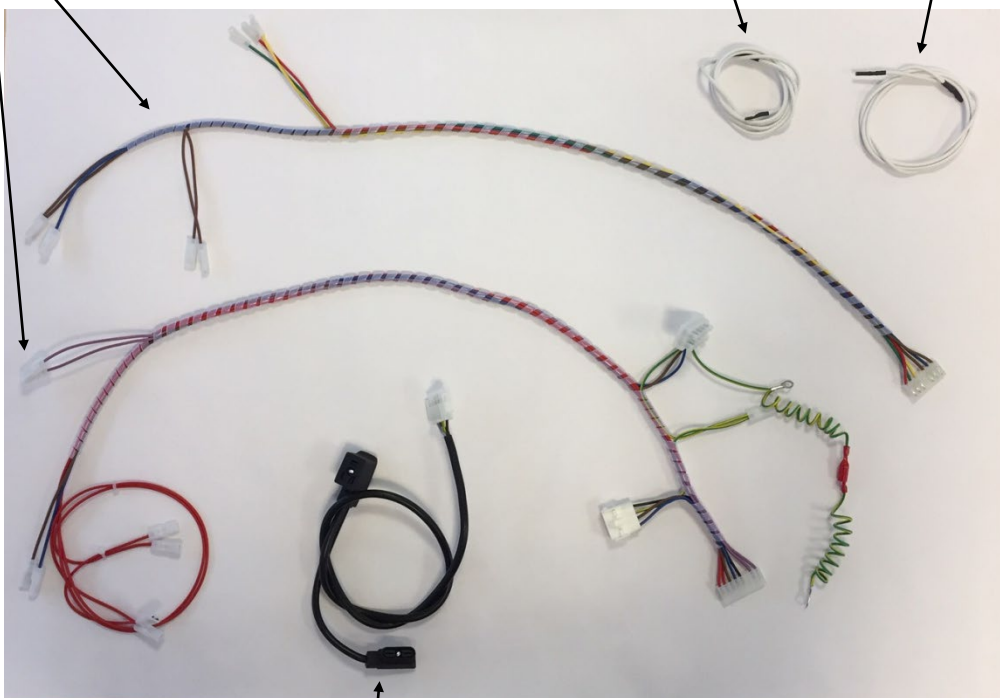

N°	Désignation	Référence	Atmo 18	Atmo 26	Atmo 36	Atmo 60
1800	ENSEMBLE CABLAGE Atmo 26 A 60	448506	•	•	•	•
1801	FAISCEAU CABLAGE Atmo 26 à 60	441088	•	•	•	•
1802	CABLE BOUGIE ALLUMAGE Atmo 26 à 60	441089	•	•	•	•
1803	CABLE BOUGIE IONISATION Atmo 26 à 60	441090	•	•	•	•
1804	CONNECTEUR VANNE GAZ Atmo 26 à 60	441094	•	•	•	•
1901	CABLE CONNEXION ANODE TITANE + THERMOSTAT RAMPES	441098		•	•	•
1902	CABLES LIAISONS ANODE TITANE /THERMOSTATS SECU	441100		•	•	•
1903	CABLES LIAISONS ENTRE THERMOSTATS RAMPES	441099		•	•	•
1904	CABLE RETOUR THERMOSTAS / ANODE TITANE	441101		•	•	•

1800

1801

1802

1803

1804